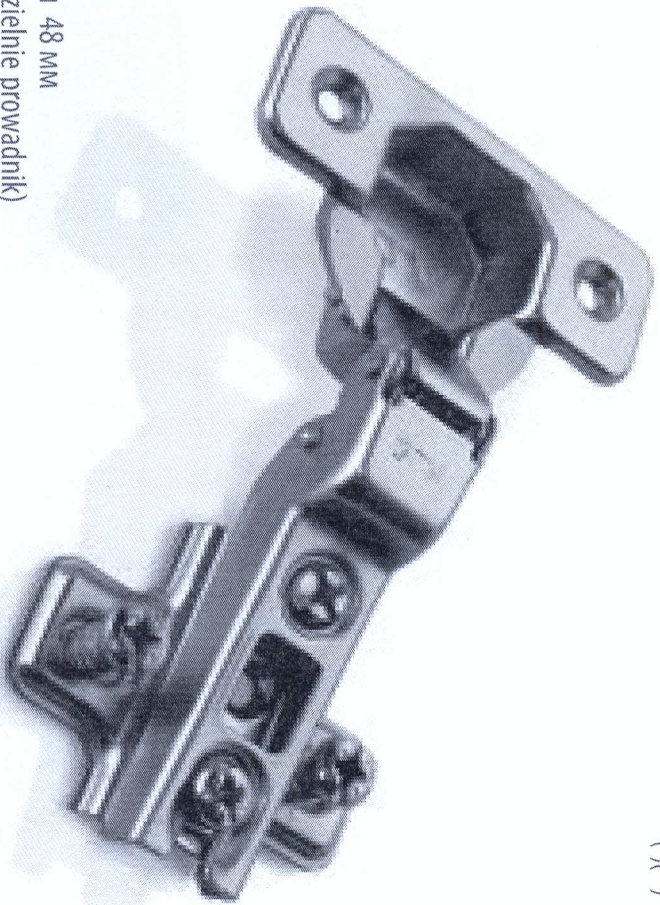

Zawias GTV. Drzwi bliźniacze

Index: ZP-BICN08...
(*) (**)

GTV hinge. Twin door / Петля GTV. Двойные дверцы

Cechy produktu / Features / Характеристики товара:

- Dostępny na zamówienie także w kolorze stare złoto. Also available in antique brass color. Доступен под заказ также в цвете старого золота.
- * Dostępne wysokości prowadnika H=0, H=2 * Available slider heights H=0, H=2 * Высота ответной планки H=0, H=2
- ** W sprzedaży z eurowkretami (ZE) lub bez (BE) ** Available on sale with or without Euro screws ** В продаже имеются с евро шурупа (BE)
- *** Dostępny także w rozstawie 48 *** Available also in span of 48 *** Доступны также с расстоянием между отверстиями крепления 48 мм
- **** Dostępny także w wersji rozkresonej (oddzielnie zawias, oddzielnie prowadnik) Available to order in dismantled version (hinge separately, slider separately) В продаже доступны также отдельно (отдельно петля, отдельно ответная планка к петле)

stal / steel / сталь

Drzwi otwarte / Door opened
Открытые дверцы

Drzwi zamknięte / Door closed
Закрытые дверцы

Skrzydło / Leaf / Створка Korpus / Body / Корпус

Wymiary montażowe / Mounting dimensions / Монтажные размеры