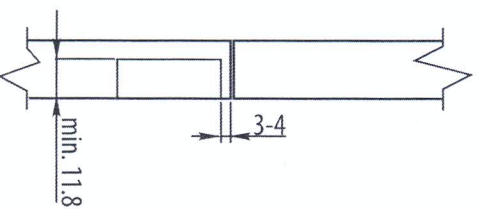

Zawias GTV. Drzwi bliźniacze

Index: ZP-BICN08...
(*) (**)

GTV hinge. Twin door / Петля GTV. Двойные дверцы

Cechy produktu / Features / Характеристики товара:

- Dostępny na zamówienie także w kolorze stare złoto. Also available in antique brass color. Доступен под заказ также в цвете старого золота.
- * Dostępne wysokości prowadnika H=0, H=2 * Available slider heights H=0, H=2 * Высота ответной планки H=0, H=2
- ** W sprzedaży z eurowkretami (ZE) lub bez (BE) ** Available on sale with or without Euro screws ** В продаже имеются с евро шурупа (BE)
- *** Dostępny także w rozstawie 48 *** Available also in span of 48 *** Доступны также с расстоянием между отверстиями крепления 48 мм
- **** Dostępny także w wersji rozkresonej (oddzielnie zawias, oddzielnie prowadnik) Available to order in dismantled version (hinge separately, slider separately) В продаже доступны также отдельно (отдельно петля, отдельно ответная планка к петле)

stal / steel / сталь

Drzwi otwarte / Door opened
Открытые дверцы

Drzwi zamknięte / Door closed
Закрытые дверцы

Skrzydło / Leaf / Створка Korpus / Body / Корпус

Wymiary montażowe / Mounting dimensions / Монтажные размеры