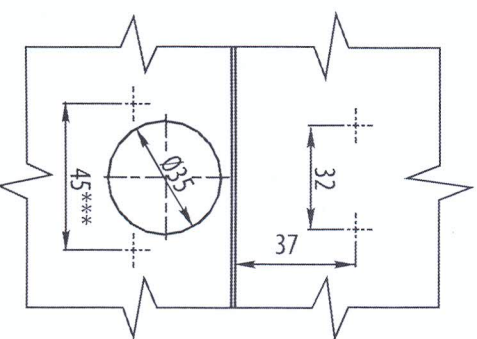

Zawias GTV. Drzwi bliźniacze

Index: ZP-BICN08...
(*) (**)

GTV hinge. Twin door / Петля GTV. Двойные дверцы

Cechy produktu / Features / Характеристики товара:

- Dostępny na zamówienie także w kolorze stare złoto. Also available in antique brass color. Доступен под заказ также в цвете старого золота.
- * Dostępne wysokości prowadnika H=0, H=2 * Available slider heights H=0, H=2 * Высота ответной планки H=0, H=2
- ** W sprzedaży z eurowkretami (ZE) lub bez (BE) ** Available on sale with or without Euro screws ** В продаже имеются с евро шурупа (BE)
- *** Dostępny także w rozstawie 48 *** Available also in span of 48 *** Доступны также с расстоянием между отверстиями крепления 48 мм
- **** Dostępny także w wersji rozkresonej (oddzielnie zawias, oddzielnie prowadnik) Available to order in dismantled version (hinge separately, slider separately) В продаже доступны также отдельно (отдельно петля, отдельно ответная планка к петле)

stal / steel / сталь

Drzwi otwarte / Door opened
Открытые дверцы

Drzwi zamknięte / Door closed
Закрытые дверцы

Skrzydło / Leaf / Створка Korpus / Body / Корпус

Wymiary montażowe / Mounting dimensions / Монтажные размеры