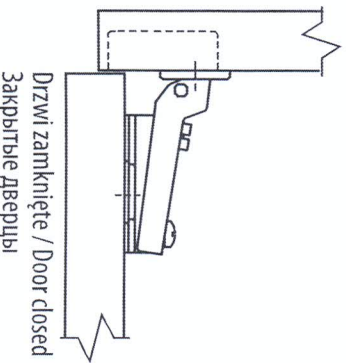

Zawias GTV. Drzwi bliźniacze

Index: ZP-BICN08...
(*) (**)

GTV hinge. Twin door / Петля GTV. Двойные дверцы

Cechy produktu / Features / Характеристики товара:

- Dostępny na zamówienie także w kolorze stare złoto. Also available in antique brass color. Доступен под заказ также в цвете старого золота.
- * Dostępne wysokości prowadnika H=0, H=2 * Available slider heights H=0, H=2 * Высота ответной планки H=0, H=2
- ** W sprzedaży z eurowkretami (ZE) lub bez (BE) ** Available on sale with or without Euro screws ** В продаже имеются с евро шурупа (BE)
- *** Dostępny także w rozstawie 48 *** Available also in span of 48 *** Доступны также с расстоянием между отверстиями крепления 48 мм
- **** Dostępny także w wersji rozkresonej (oddzielnie zawias, oddzielnie prowadnik) Available to order in dismantled version (hinge separately, slider separately) В продаже доступны также отдельно (отдельно петля, отдельно ответная планка к петле)

stal / steel / сталь

Drzwi otwarte / Door opened
Открытые дверцы

Drzwi zamknięte / Door closed
Закрытые дверцы

Skrzydło / Leaf / Створка Korpus / Body / Корпус

Wymiary montażowe / Mounting dimensions / Монтажные размеры