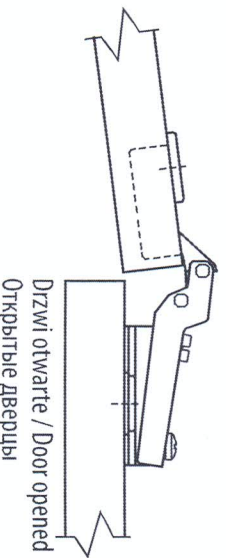

Zawias GTV. Drzwi bliźniacze

Index: ZP-BICN08...
(*) (**)

GTV hinge. Twin door / Петля GTV. Двойные дверцы

Cechy produktu / Features / Характеристики товара:

- Dostępny na zamówienie także w kolorze stare złoto. Also available in antique brass color. Доступен под заказ также в цвете старого золота.
- * Dostępne wysokości prowadnika H=0, H=2 * Available slider heights H=0, H=2 * Высота ответной планки H=0, H=2
- ** W sprzedaży z eurowkretami (ZE) lub bez (BE) ** Available on sale with or without Euro screws ** В продаже имеются с евро шурупа (BE)
- *** Dostępny także w rozstawie 48 *** Available also in span of 48 *** Доступны также с расстоянием между отверстиями крепления 48 мм
- **** Dostępny także w wersji rozkresonej (oddzielnie zawias, oddzielnie prowadnik) Available to order in dismantled version (hinge separately, slider separately) В продаже доступны также отдельно (отдельно петля, отдельно ответная планка к петле)

stal / steel / сталь

Drzwi otwarte / Door opened
Открытые дверцы

Drzwi zamknięte / Door closed
Закрытые дверцы

Skrzydło / Leaf / Створка Korpus / Body / Корпус

Wymiary montażowe / Mounting dimensions / Монтажные размеры